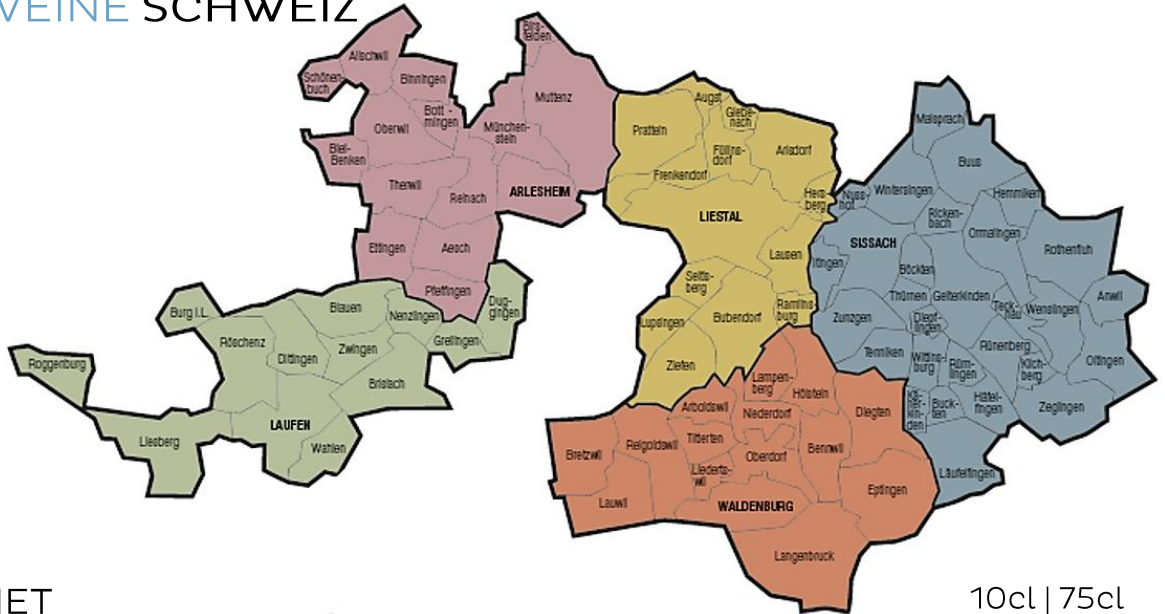

WEISSWEINE SCHWEIZ

BASELBIET

10cl | 75cl

Samt ùurig

Familie Vogt, Rünenberg

Kerner

2022

8.5 | 56

Gold ùurig

Familie Vogt, Rünenberg

Riesling-Sylvaner

2020

49

Zelgli Chardonnay

Familie Wiedmer, Zelglihof Sissach

Chardonnay

2022

56

Sauvignon S

Domaine Chiquet, Ormalingen

Sauvignon Soyhières

2022

54

Pi Not Noir, Blanc de Noirs

Siebe Dupf Kellerei, Liestal

Pinot Noir

2022

9.5 | 62

Gutedel

Rebbauverein Muttenz, Muttenz

Gutedel (Chasselas)

2022

42

Riesling (trocken)

Tschäpperliweine, Aesch

Riesling

2022

56

Cabernet blanc

Tschäpperliweine, Sissach

Cabernet blanc, Sauvignacr

2021

56

Baselbieter Kerner

Siebe Dupf Kellerei, Liestal

Kerner

2022

52

Bacchus

Weingut Jauslin, Muttenz

Bacchus

2023

59

EIN LEBENDIGER ORT DER BALANCE FAMILIE

Jahrgänge der Weine können variieren. Änderungen bleiben vorbehalten.
Preise verstehen sich in CHF und inkl. 8.1% MwSt.