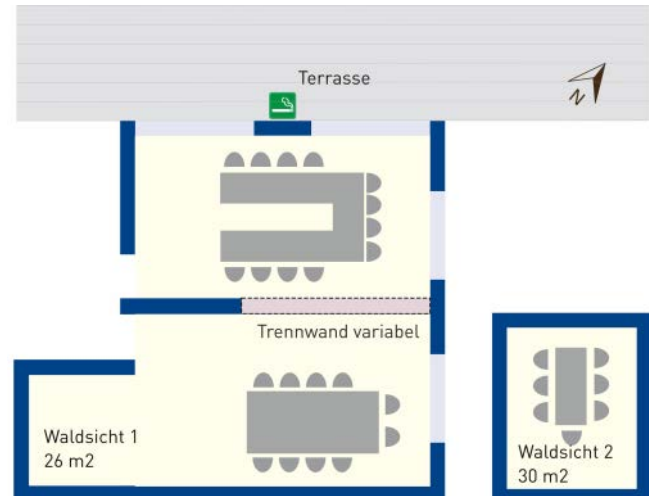

## DIE GESUNDE LERNATMOSPHÄRE

U-Form

Block

Konzert

Seminar

### Bestuhlungsvarianten

Weitsicht 2, 75m<sup>2</sup>

U-Form bis 28  
Seminar bis 32  
Konzert bis 40  
Block bis 28

Weitsicht 1, 25m<sup>2</sup>

U-Form bis 8  
Seminar bis 8  
Konzert bis 16  
Block bis 8