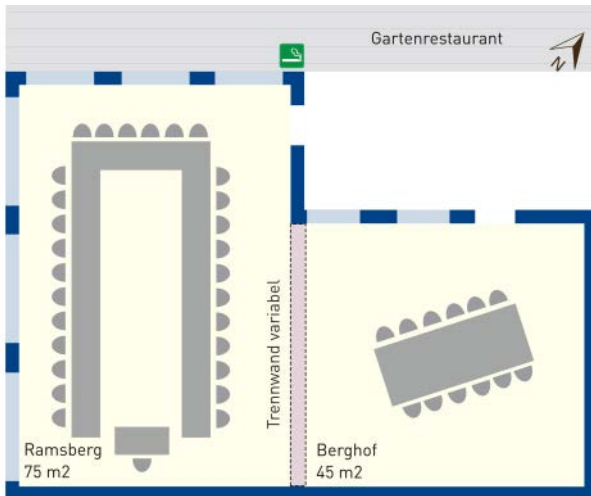

## DIE GESUNDE LERNATMOSPHÄRE

U-Form

Block

Konzert

Seminar

### Bestuhlungsvarianten

Weitsicht 2, 75m<sup>2</sup>

U-Form bis 28  
Seminar bis 32  
Konzert bis 40  
Block bis 28

Weitsicht 1, 25m<sup>2</sup>

U-Form bis 8  
Seminar bis 8  
Konzert bis 16  
Block bis 8