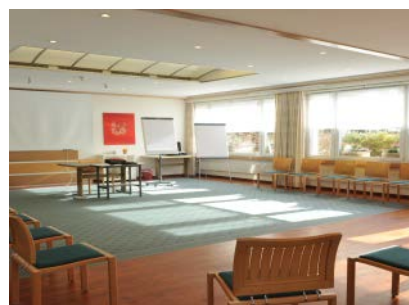

Vollpensionspauschale

Hotel Einzelzimmer / Doppelzimmer

Vollpensionspauschale

Hotel Einzelzimmer / Doppelzimmer

Halbpensionspauschale

Für Seminartage ab 14:00 Uhr

Hotel-Einzelzimmer / Doppelzimmer

Für Seminartage ohne Abendessen

Hotel Einzelzimmer / Doppelzimmer

Tageschpauschalen

Montag bis Donnerstag

ab 215.00

Freitag bis Sonntag

ab 200.00 inklusive leichter Businesslunch

Montag bis Sonntag

ab 180.00 inklusive 4-Gang Menu Abendessen

ab 180.00

Montag bis Sonntag

85.00 inklusiver leichter Businesslunch

In allen Pauschale sind zusätzlich folgende Leistungen inbegriffen

- Seminarraum mit Grundausstattung: 1 Pinwand, 1 Flipchart, 1 Moderatorenkoffer
- Ramsacherwasser und Früchtekorb im Seminarraum à discrétion
- Kaffeepause Vormittag: Sandwiches, Früchte, Kaffee, Tee, Obstsaft
- Kaffeepause Nachmittag: Gebäck, Früchte, Kaffee, Tee, Obstsaft

Zusätzliche Technik pro Stück und Tag

- Beamer 60.00
- Flipchart und Pinwand je 20.00

Die Preise verstehen sich pro Person in CHF inkl. Mwst.

Bei Mittag- und Abendessen sind die Getränke exkl.

Bad Ramsach Quellhotel
Ramsach Bad, CH-4448 Läufelfingen
T + 41 62 285 15 15
hotel@badramsach.ch
www.badramsach.ch

SEEROSE RESORT & SPA
BAD BUBENDORF HOTEL
SONNE SEEHOTEL
BAD RAMSACH QUELLHOTEL
MÜRSET RESTAURANTS

BALANCE HOTELS
das Gute leben

www.balancehotels.ch